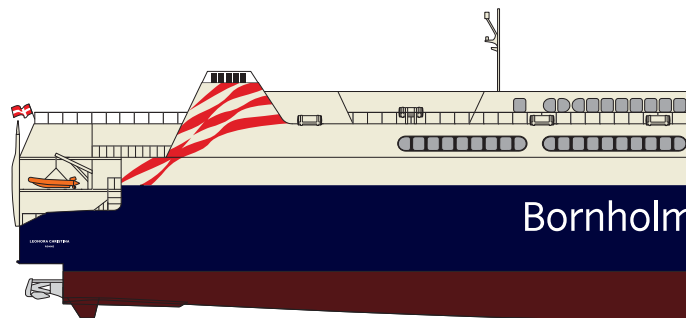

12. — 20. juni

Afgang	Ankomst	Man	Tirs	Ons	Tor	Fre	Lør	Søn
07:30 ▶ 11:00								
08:00 ▶ 11:20								
09:00 ▶ 12:45								

21. juni — 31. august

Afgang	Ankomst	Man	Tirs	Ons	Tor	Fre	Lør	Søn
08:00 ▶ 11:20		A						B
09:00 ▶ 12:45						C		

A* Sejler ikke d. 25.6.

B* Sejler ikke d. 24.6 og 1.7.

C* Sejler kun d. 3.8 og 10.8.

Færgen sejler til de danske øer

Færgen sejler til tid med familien, lang weekend og Bornholm, til smuk natur, strand og Fanø, til skov, saltvand og Samsø, til hyggelige byer og Als og til madkurv, udflugter og Langeland. Tag Færgen. Den er i havn om få minutter.